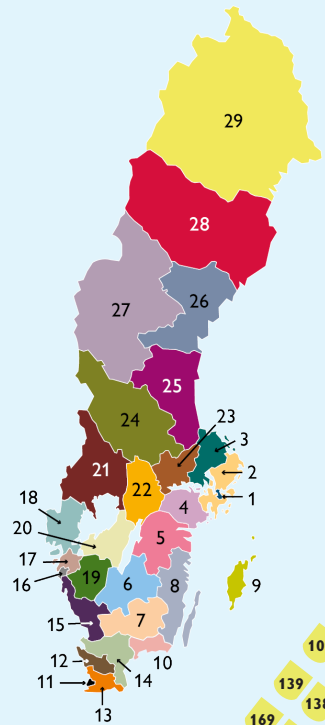

Placering i kammaren vid riksmötet 2022/23

Vilka är det som debatterar?
 Det är främst ledamöter i det utskott som har berett ärendet som deltar i debatten. De sitter på de två främre raderna under debatten.