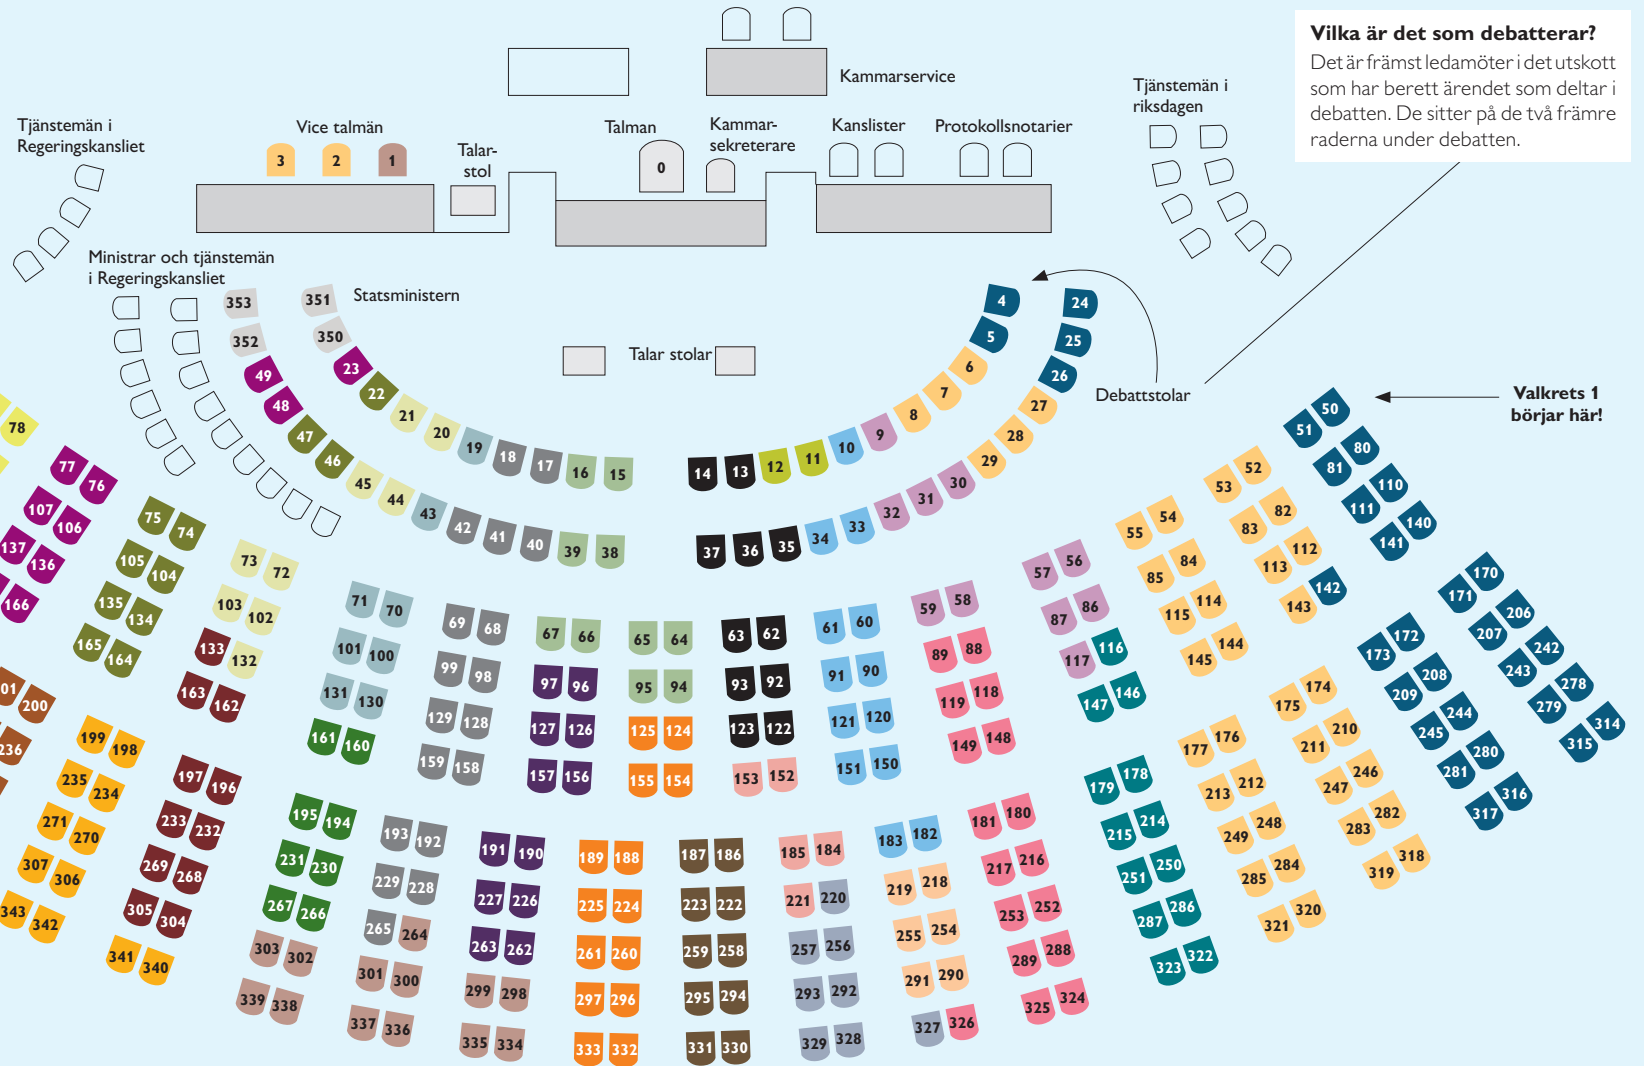

Placering i kammaren vid riksmötet 2022/23

Vilka är det som debatterar?
 Det är främst ledamöter i det utskott som har berett ärendet som deltar i debatten. De sitter på de två främre raderna under debatten.

Vem gör vad på podiet?
 Talmannen leder kammarens sammanträden. Kammarsekreteraren är rådgivare till talmannen. Kammarservice assisterar med praktiska göromål. Kanslister för talarlistan och sköter tekniken vid omröstningar. Protokollsnotarier skriver ner allt som sägs i kammaren.